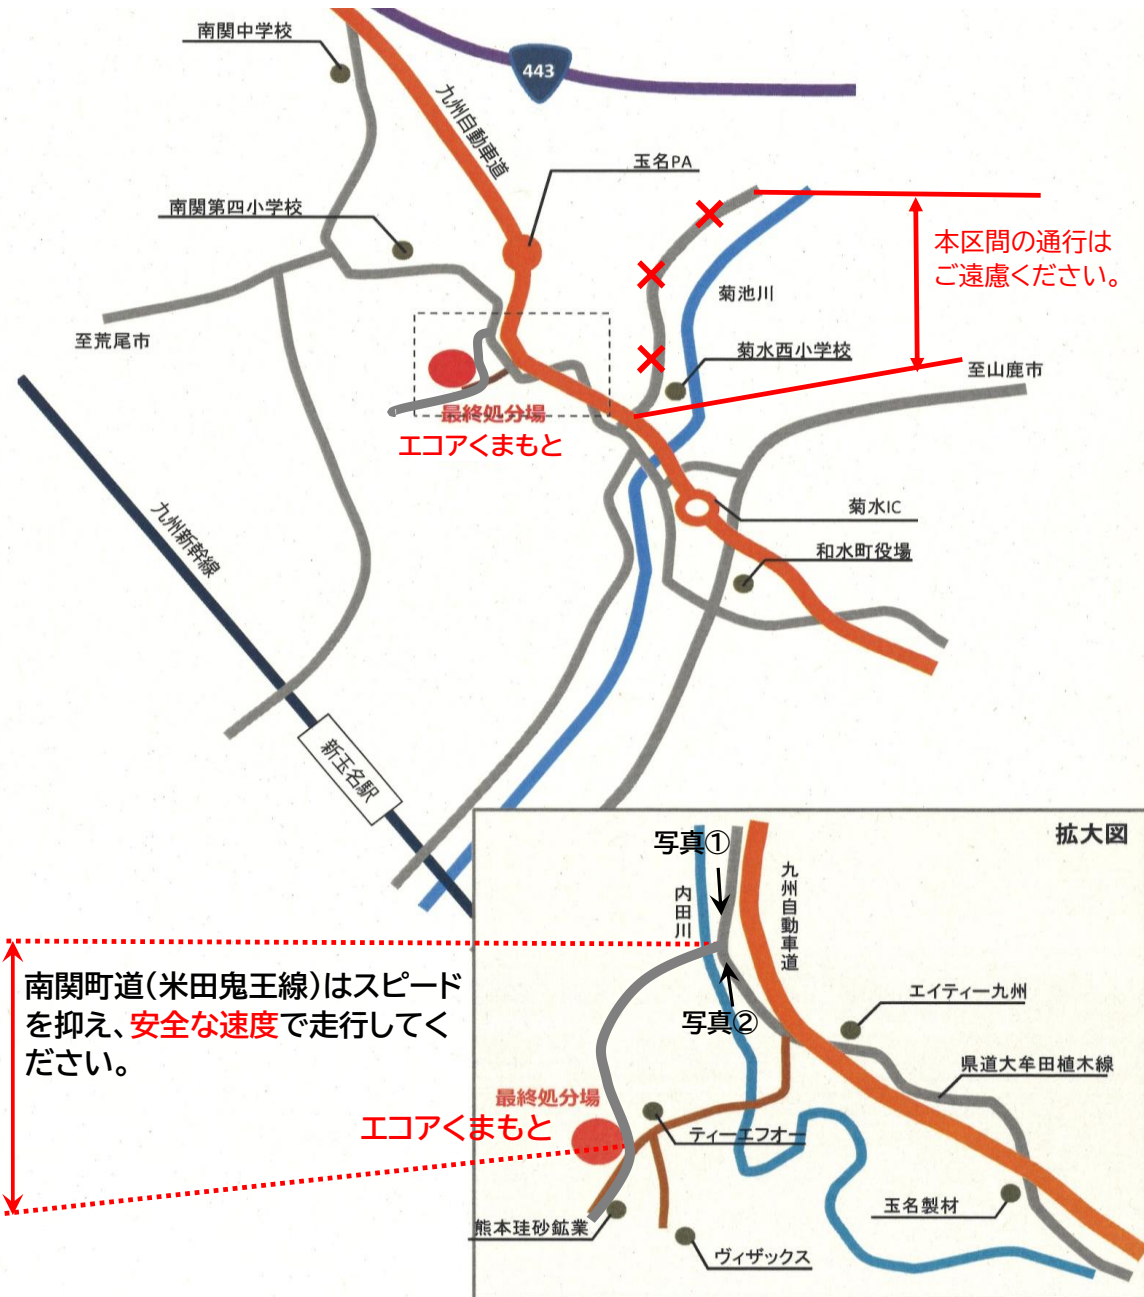

熊本県公共関与最終処分場『エコアくまもと』案内図

所在地： 熊本県玉名郡南関町大字下坂下4771-3
電話:0968-53-8500(代表)

写真① ((順路①) 南関 IC 方面から)

写真② ((順路①) 菊水 IC、植木方面から)

(順路②) 道路沿いに直進します

(順路③) 道路沿いに直進します

(順路④) 正門前で右折します

(順路⑤) 正門通過後左折します

(順路⑥) 道路沿いに直進します

(順路⑦) 荷台シート剥ぎ等の作業は所定の場所で行います。
転落防止のため、安全带をご使用ください。

(順路⑧) 一時停止後、計量台に進入。
搬入受付を行います。