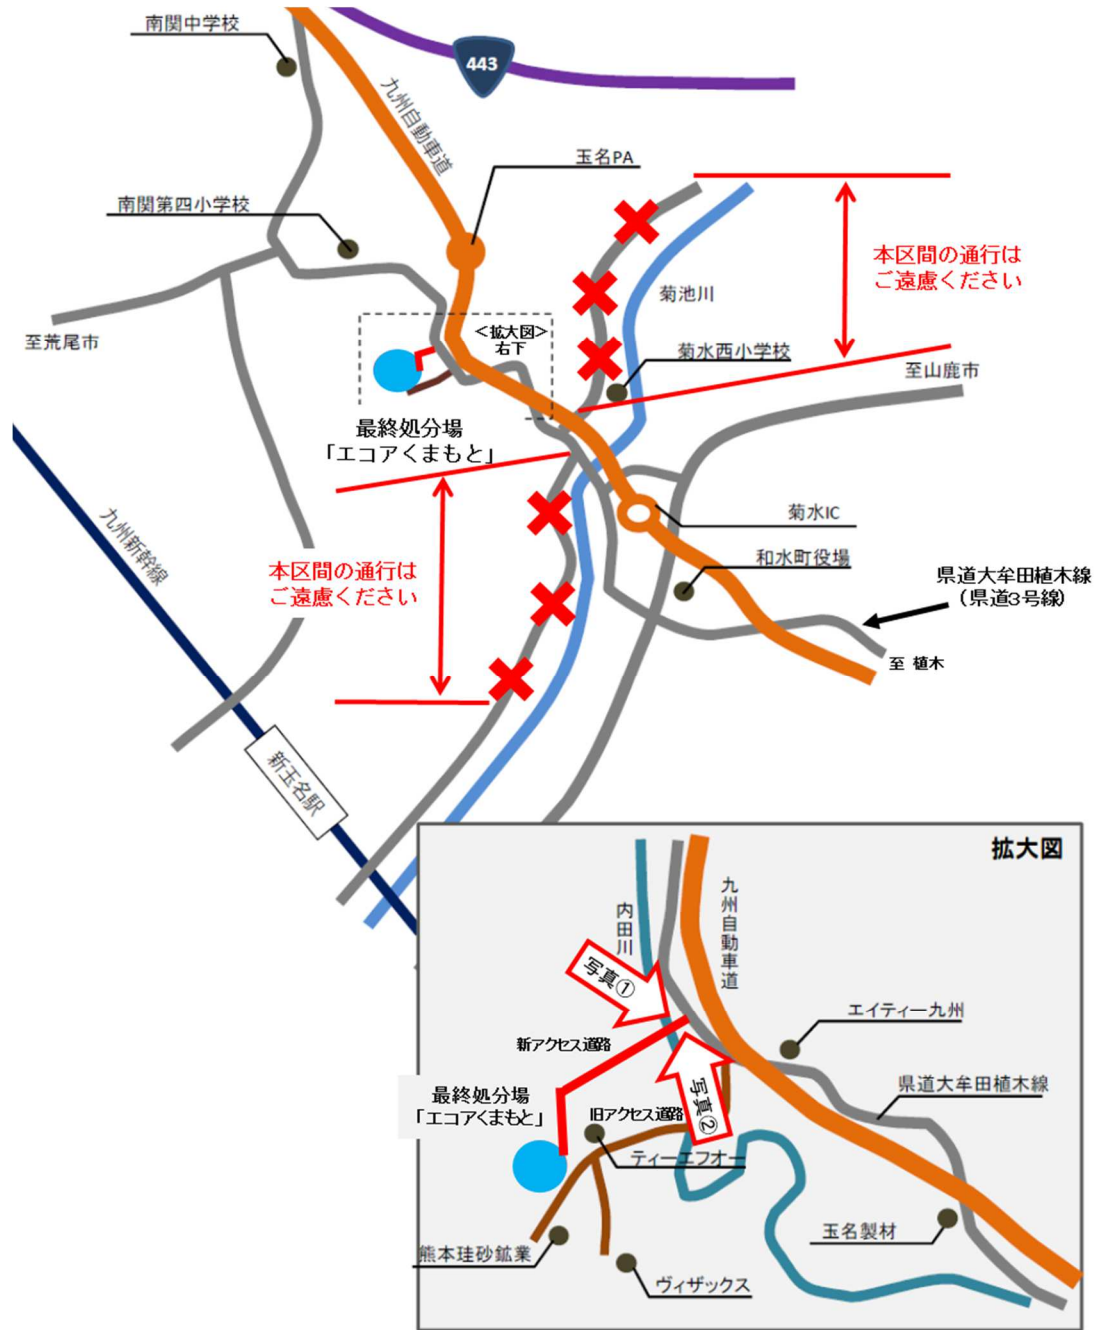

# 熊本県公共関与最終処分場『エコアくまもと』案内図

所在地 熊本県玉名郡南関町大字下坂下

※平成 28 年 12 月 12 日から、県道大牟田植木線から「エコアくまもと」までのアクセス道路が新しくなりました。

(順路②) 道路沿いに直進します

(順路③) 道路沿いに直進します

(順路④) 正門前で右折します

(順路⑤) 正門通過後左折します

(順路⑥) 道路沿いに直進します

(順路⑦) 一時停止後、計量器に進入します