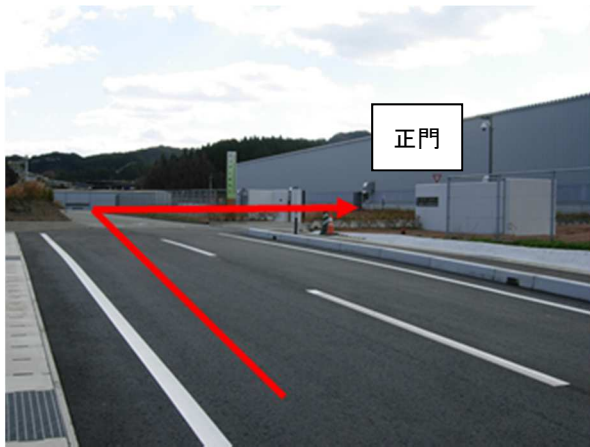

熊本県公共関与最終処分場『エコアくまもと』案内図

所在地 熊本県玉名郡南関町大字下坂下

※平成 28 年 12 月 12 日から、県道大牟田植木線から「エコアくまもと」までのアクセス道路が新しくなりました。

(順路②) 道路沿いに直進します

(順路③) 道路沿いに直進します

(順路④) 正門前で右折します

(順路⑤) 正門通過後左折します

(順路⑥) 道路沿いに直進します

(順路⑦) 一時停止後、計量器に進入します