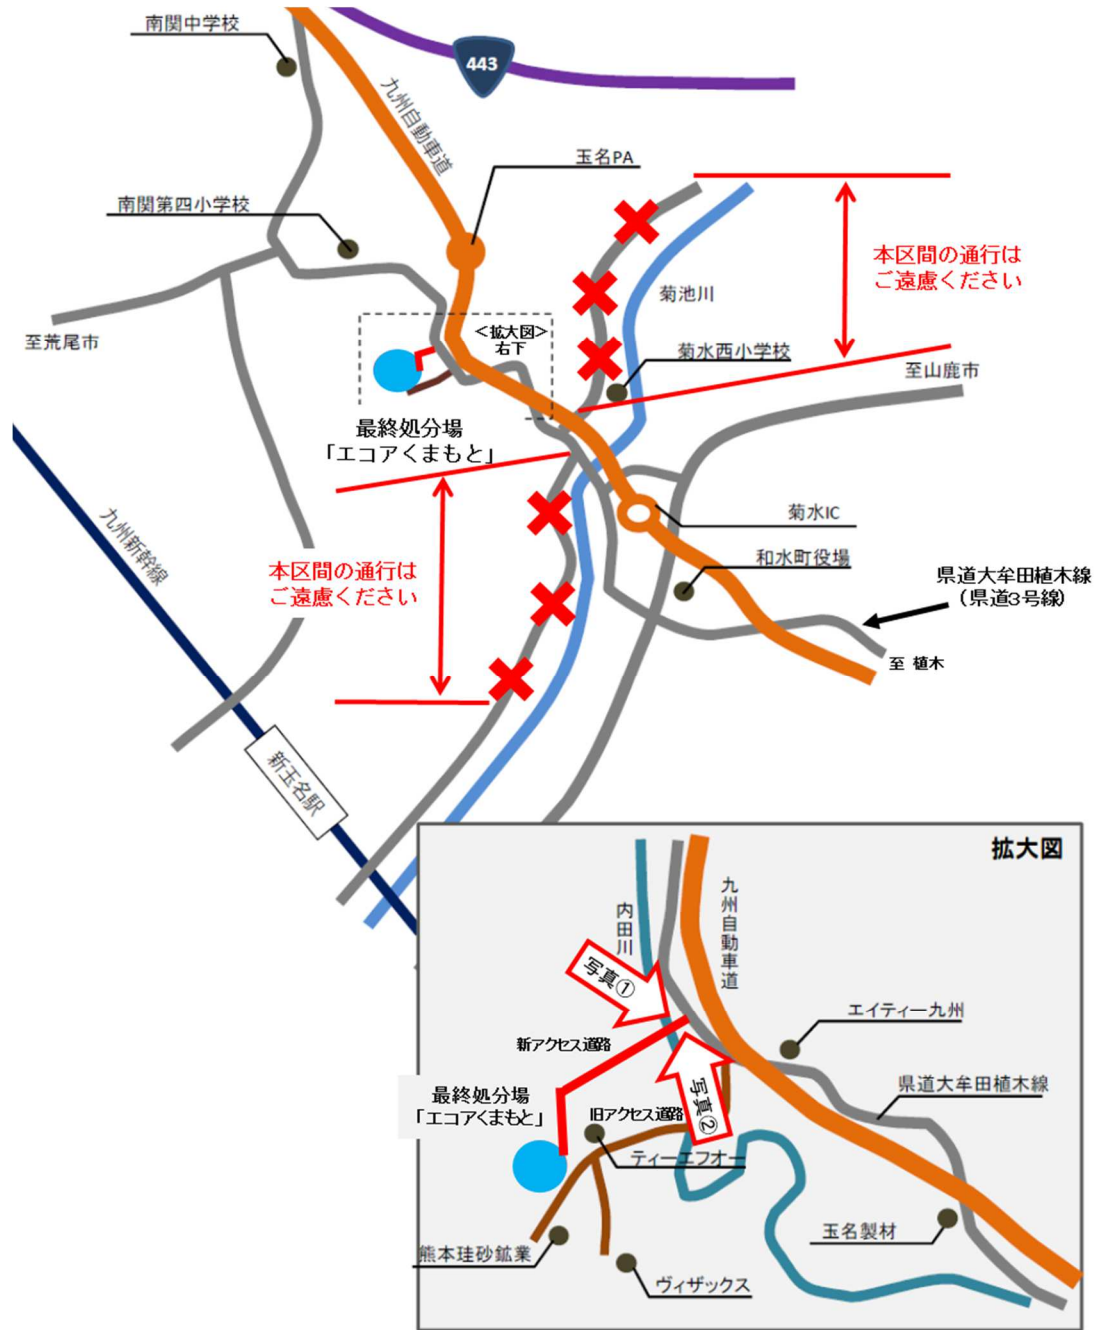

熊本県公共関与最終処分場『エコアくまもと』案内図

所在地 熊本県玉名郡南関町大字下坂下

※平成 28 年 12 月 12 日から、県道大牟田植木線から「エコアくまもと」までのアクセス道路が新しくなりました。

(順路②) 道路沿いに直進します

(順路③) 道路沿いに直進します

(順路④) 正門前で右折します

(順路⑤) 正門通過後左折します

(順路⑥) 道路沿いに直進します

(順路⑦) 一時停止後、計量器に進入します