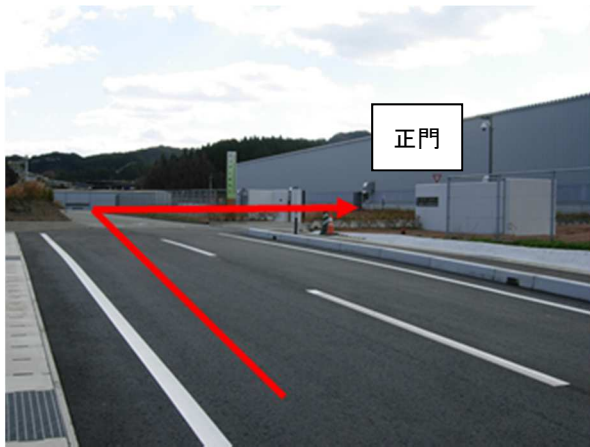

# 熊本県公共関与最終処分場『エコアくまもと』案内図

所在地 熊本県玉名郡南関町大字下坂下

※平成 28 年 12 月 12 日から、県道大牟田植木線から「エコアくまもと」までのアクセス道路が新しくなりました。

(順路②) 道路沿いに直進します

(順路③) 道路沿いに直進します

(順路④) 正門前で右折します

(順路⑤) 正門通過後左折します

(順路⑥) 道路沿いに直進します

(順路⑦) 一時停止後、計量器に進入します