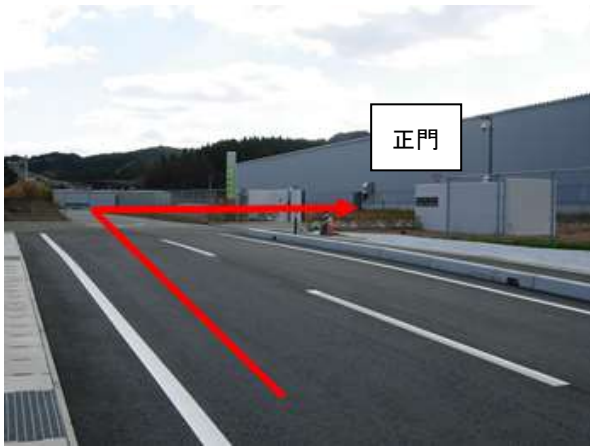

「エコアくまもと」までのアクセス

※平成 28 年 12 月 12 日から、県道大牟田植木線から「エコアくまもと」までのアクセス道路が新しくなりました。

(順路②) 道路沿いに直進します

(順路③) 道路沿いに直進します

(順路④) 正門前で右折します

(順路⑤) 正門通過後左折します

(順路⑥) 道路沿いに直進します

(順路⑦) 管理棟前の駐車場をご利用ください