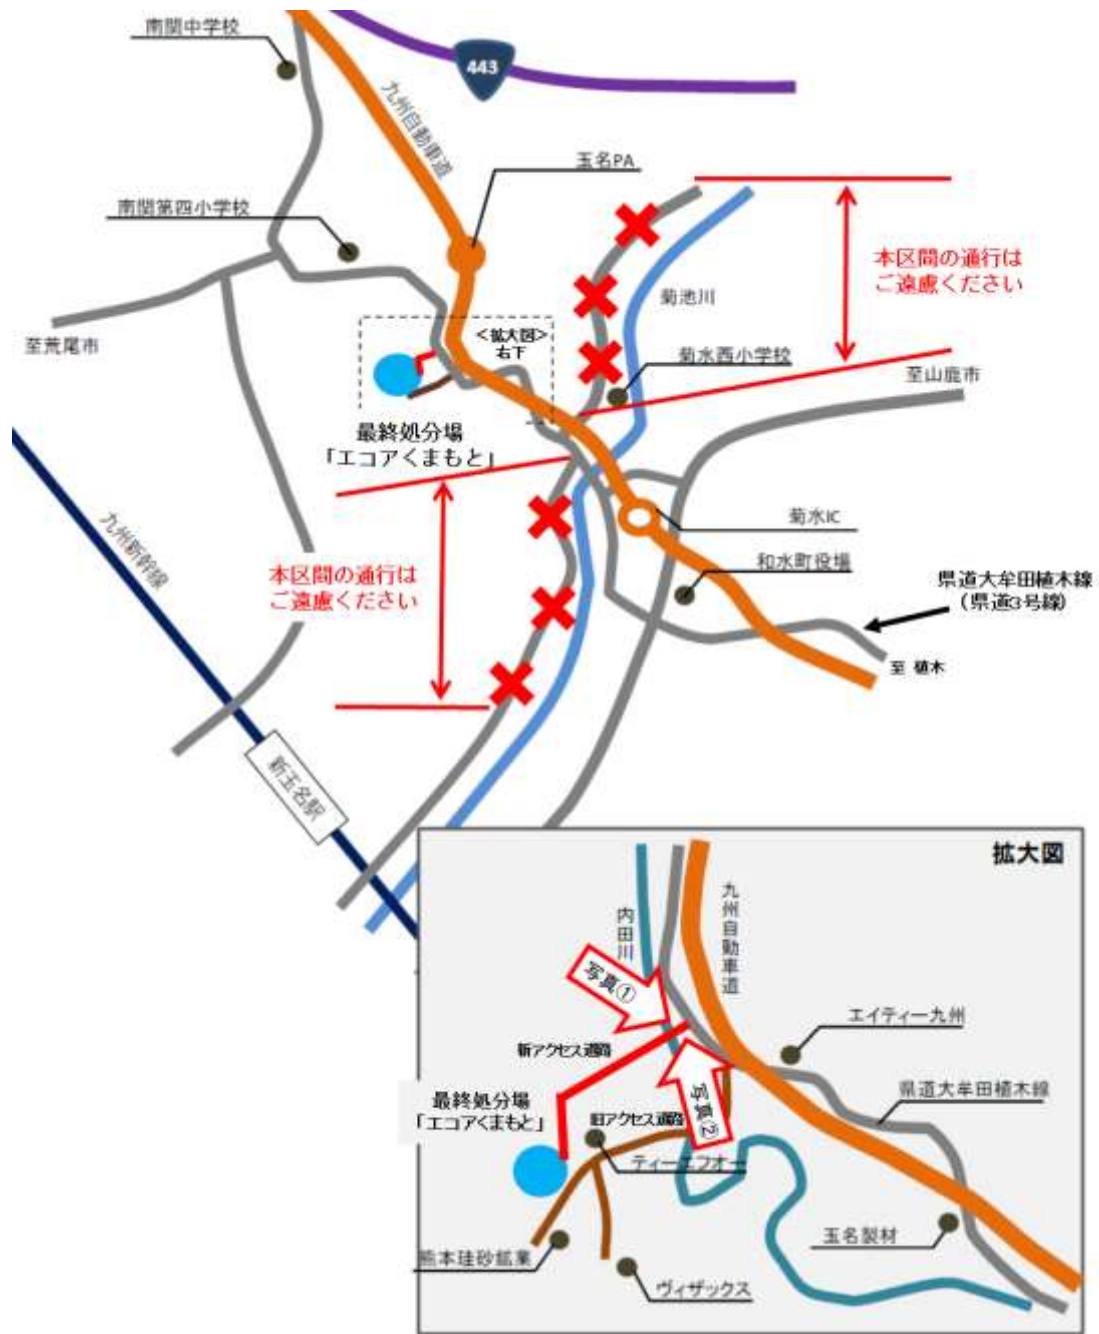

「エコアくまもと」までのアクセス

※平成 28 年 12 月 12 日から、県道大牟田植木線から「エコアくまもと」までのアクセス道路が新しくなりました。

(順路②) 道路沿いに直進します

(順路③) 道路沿いに直進します

(順路④) 正門前で右折します

(順路⑤) 正門通過後左折します

(順路⑥) 道路沿いに直進します

(順路⑦) 管理棟前の駐車場をご利用ください