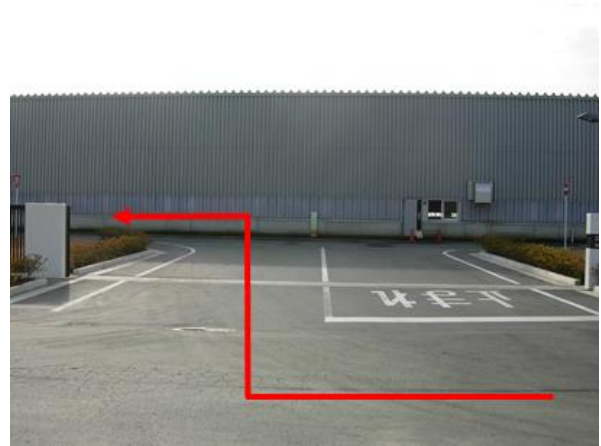

# 最終処分場「エコアくまもと」までのアクセス

(順路②) 道路沿いに直進します

(順路③) 道路沿いに直進します

(順路④) 正門前で右折します

(順路⑤) 正門通過後左折します

(順路⑥) 道路沿いに直進します

(順路⑦) 管理棟前の駐車場をご利用ください。