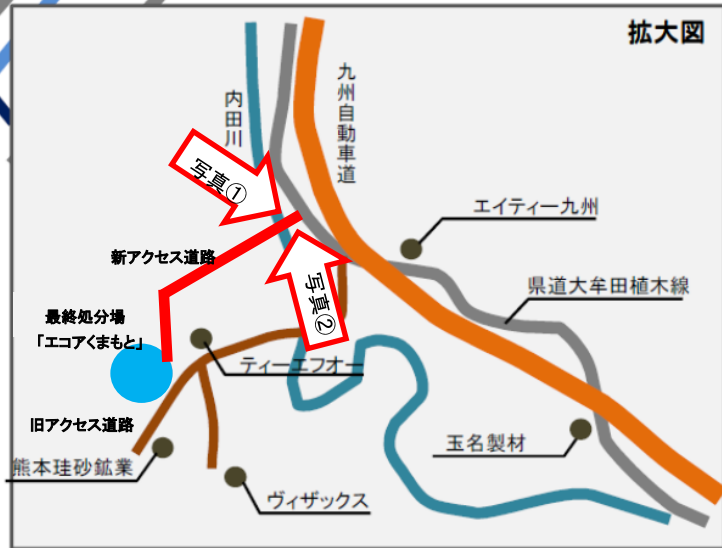

# 最終処分場「エコアくまもと」までのアクセス

(順路②) 道路沿いに直進します

(順路③) 道路沿いに直進します

(順路④) 正門前で右折します

(順路⑤) 正門通過後左折します

(順路⑥) 道路沿いに直進します

(順路⑦) 管理棟前の駐車場をご利用ください。