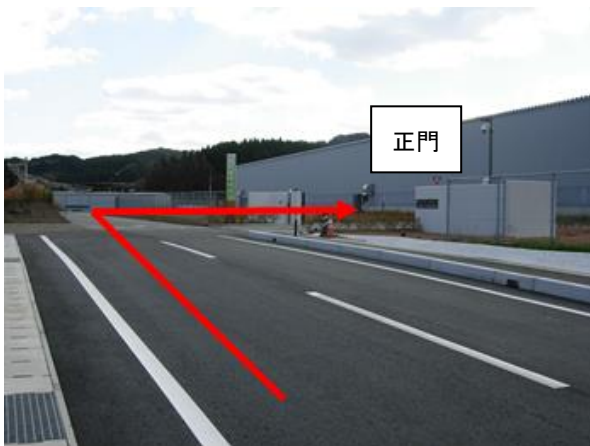

# 最終処分場「エコアくまもと」までのアクセス

(順路②) 道路沿いに直進します

(順路③) 道路沿いに直進します

(順路④) 正門前で右折します

(順路⑤) 正門通過後左折します

(順路⑥) 道路沿いに直進します

(順路⑦) 管理棟前の駐車場をご利用ください。