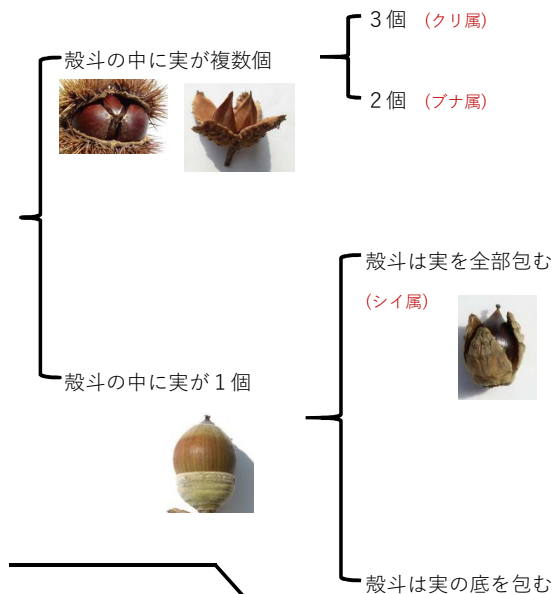

どんぐりの分類表

どんぐり
ブナ科

凡例 (呼び名)

©2010熊本県くまモン #K28741

※葉の特徴は別図1

※葉の特徴は別図2

※葉の特徴は別図3

※葉の特徴は別図4