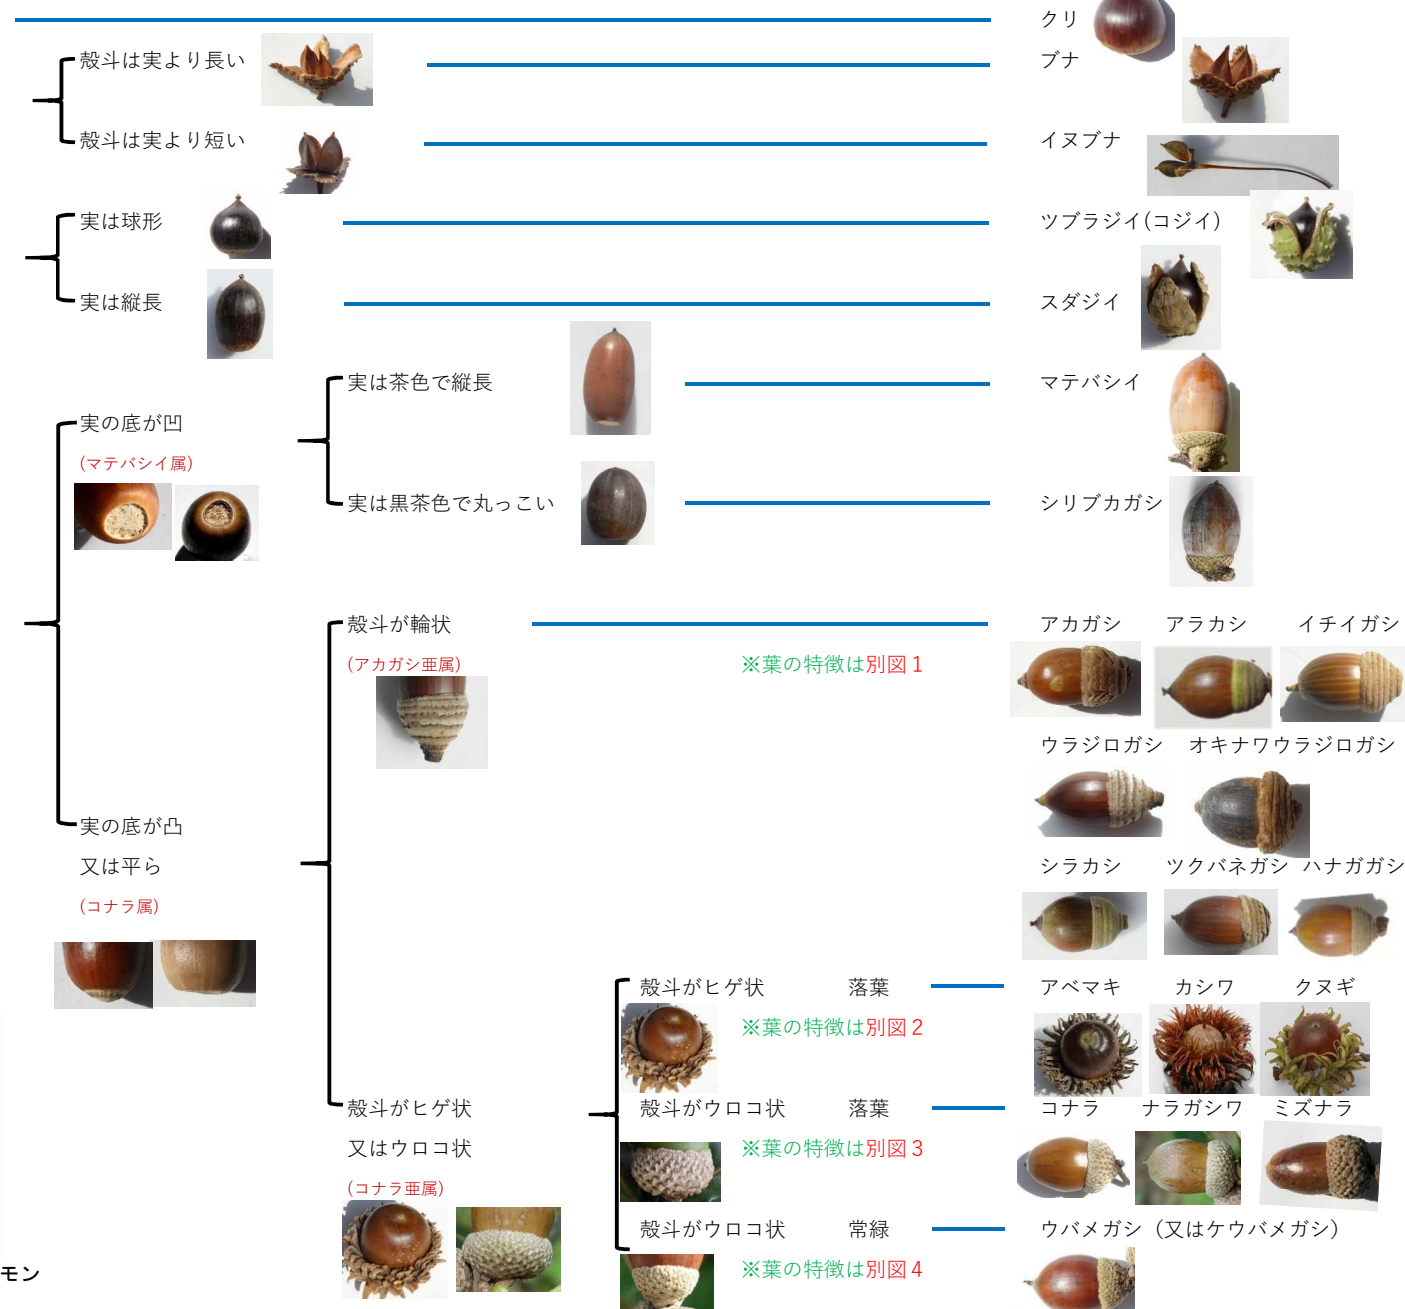

どんぐりの分類表

どんぐり
ブナ科

凡例 (呼び名)

©2010熊本県くまモン #K28741

※葉の特徴は別図1

※葉の特徴は別図2

※葉の特徴は別図3

※葉の特徴は別図4