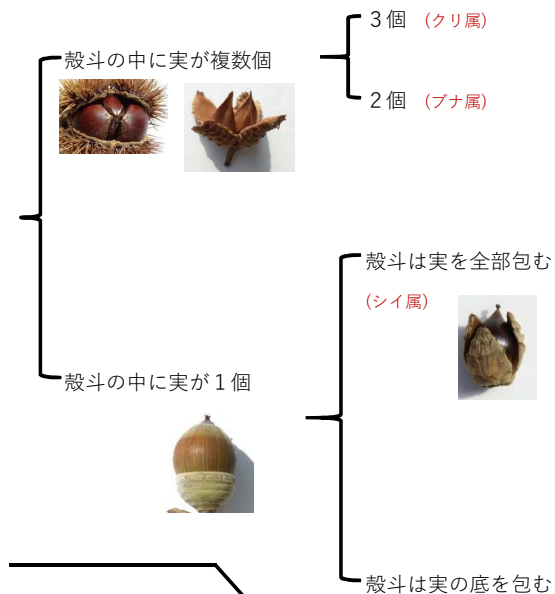

どんぐりの分類表

どんぐり
ブナ科

凡例 (呼び名)

©2010熊本県くまモン #K28741